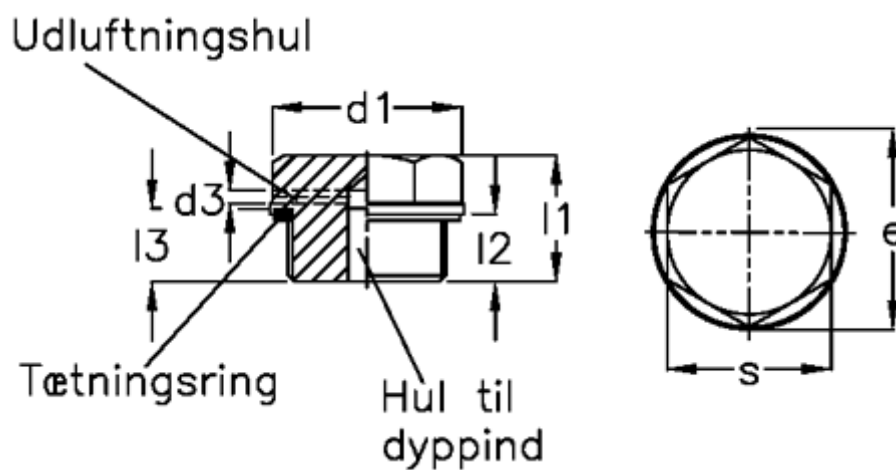

Varenummer: 20238555  
Beskrivelse: E+G  
Gevindprop GN 741-22-M16x1,5-OS-2

## Mål

d1 = 22  
d2 = M16x1,5  
d3 = 2  
d4 = M5  
e = 20.8  
l1 = 15.5  
l2 = 8.0  
s = 12